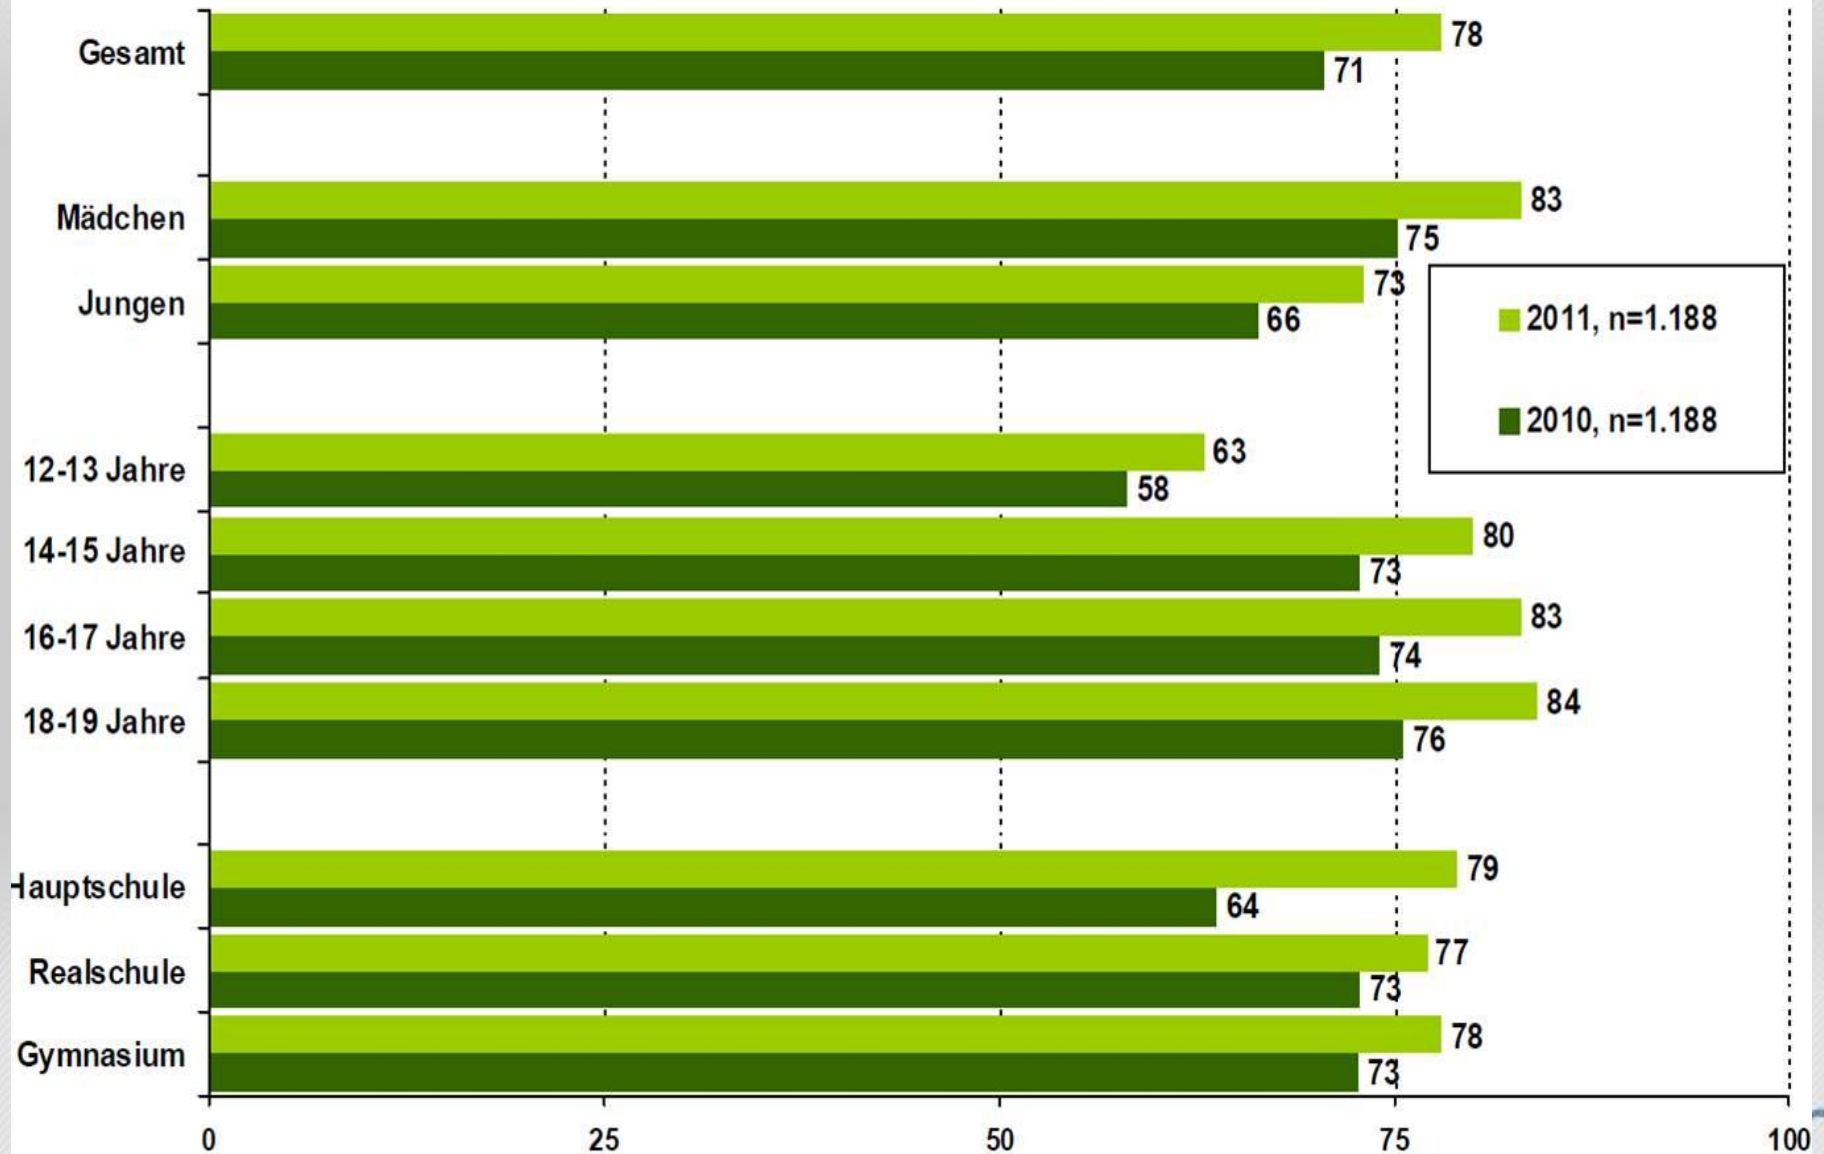

- täglich/mehrmals pro Woche -

Wege der Internetnutzung in den letzten 14 Tagen

Faszination

(subjektive) Wichtigkeit verschiedener Aspekte des *schülerVZ*

Facebook vs. SchülerVZ

- 850 Millionen Nutzer - 80 Sprachen vs. 4 Millionen
- 2004 vs. 2007
- Amerikanische Website –deutsche Website
- Kaum Datenschutz vs. deutsche Bestimmungen
- Verwertungsrechte an Inhalten vs. Datenschutz
- Speicherung der Daten von Nichtmitgliedern
- Personalisierte Werbung