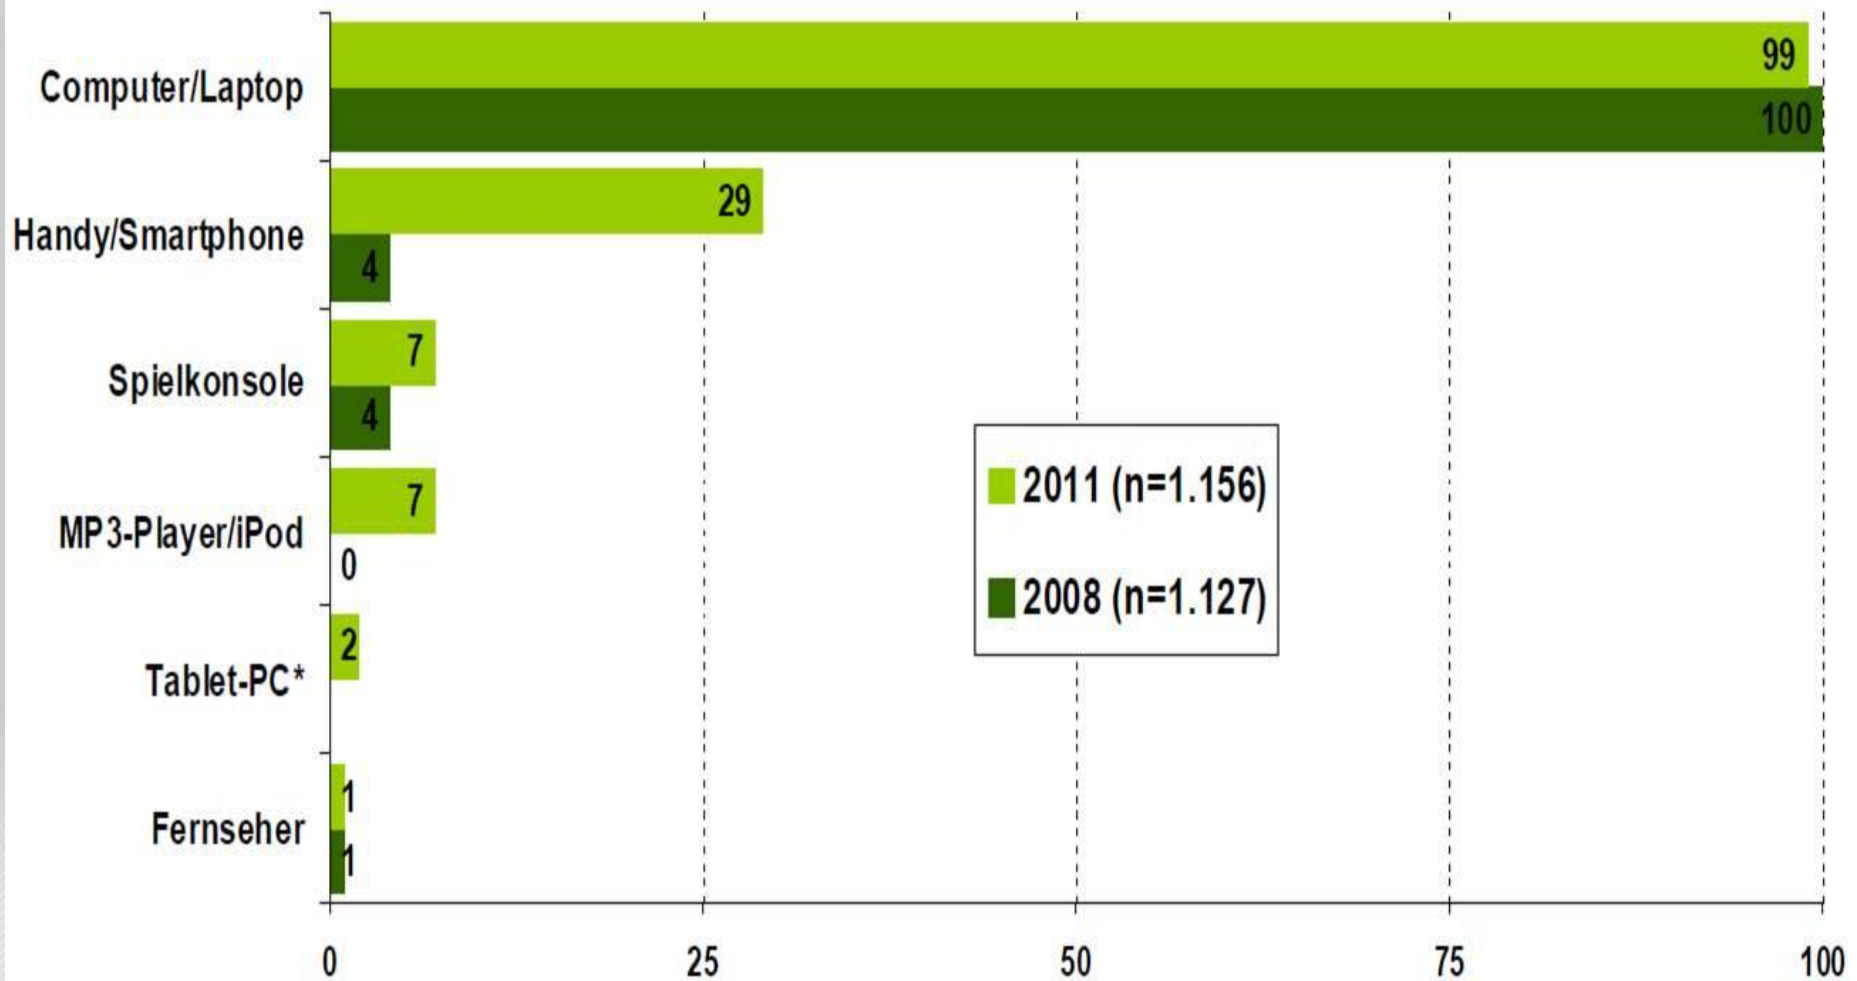

- täglich/mehrmals pro Woche -

Wege der Internetnutzung in den letzten 14 Tagen

Faszination

(subjektive) Wichtigkeit verschiedener Aspekte des *schülerVZ*

Facebook vs. SchülerVZ

- 850 Millionen Nutzer - 80 Sprachen vs. 4 Millionen
- 2004 vs. 2007
- Amerikanische Website –deutsche Website
- Kaum Datenschutz vs. deutsche Bestimmungen
- Verwertungsrechte an Inhalten vs. Datenschutz
- Speicherung der Daten von Nichtmitgliedern
- Personalisierte Werbung