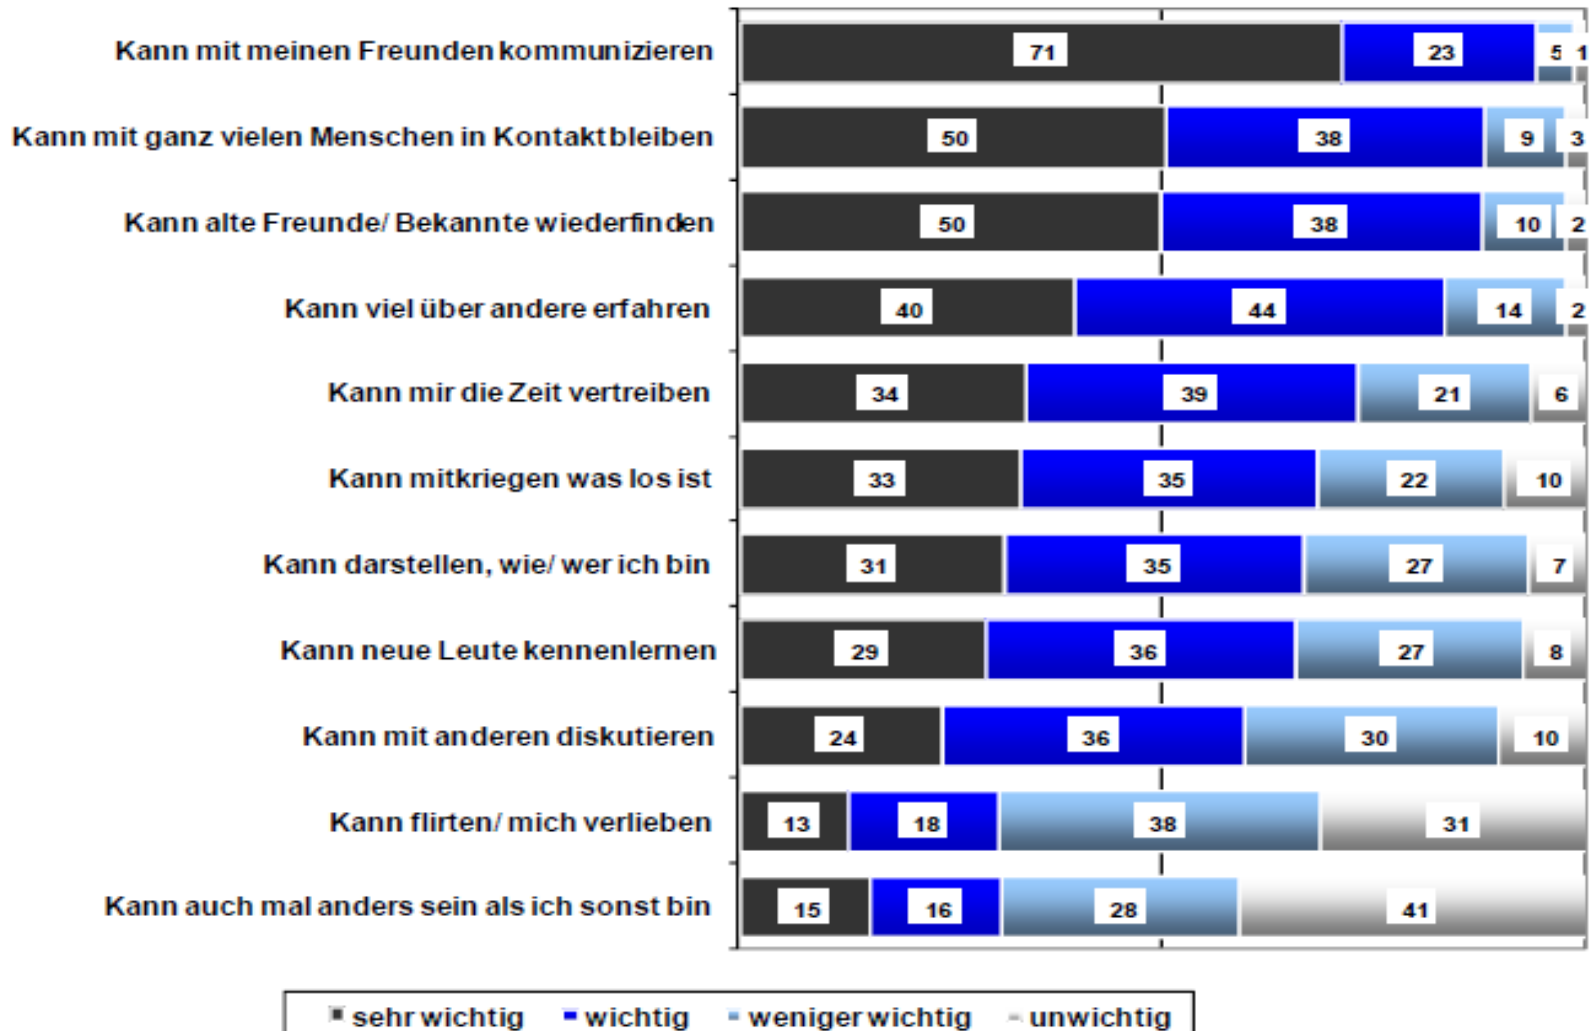

- täglich/mehrmals pro Woche -

Wege der Internetnutzung in den letzten 14 Tagen

Faszination

(subjektive) Wichtigkeit verschiedener Aspekte des *schülerVZ*

Facebook vs. SchülerVZ

- 850 Millionen Nutzer - 80 Sprachen vs. 4 Millionen
- 2004 vs. 2007
- Amerikanische Website –deutsche Website
- Kaum Datenschutz vs. deutsche Bestimmungen
- Verwertungsrechte an Inhalten vs. Datenschutz
- Speicherung der Daten von Nichtmitgliedern
- Personalisierte Werbung

SchülerVZ, Facebook und Co

- SVZ laut AGB ab 10!
- Facebook laut AGB ab 13!
- Schülerinnen schreiben für eingeschränkten Nutzerkreis
- Kommunikation mit dem Freundeskreis
- Kennen die Einstellmöglichkeiten nicht
- Kennen Plattform nicht genau
- Klicken einfach weiter (Apps. etc.)